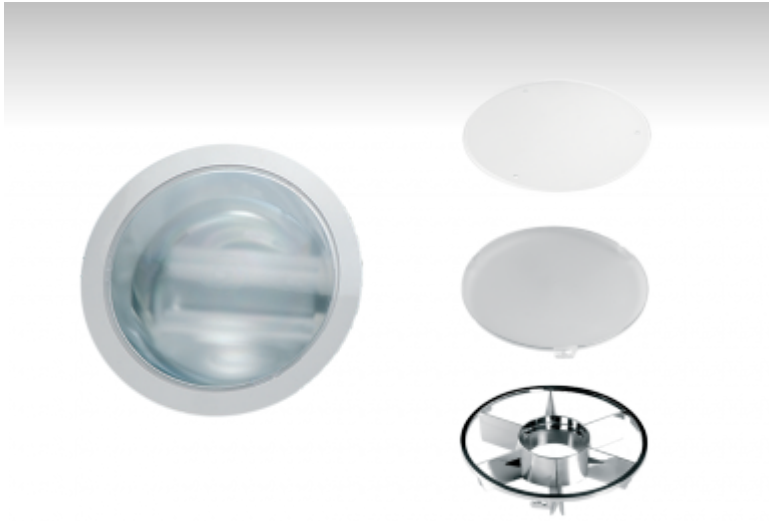

BURE

50-005P-2026K, W

Светильник встраиваемые для принадлежностей

ОПИСАНИЕ СЕМЬИ СВЕТИЛЬНИКОВ

Семья BURE - это круговые светильники диаметром 230 мм с горизонтально размещенными источниками света.

Поликарбонатный рефлектор с отражательным, порошковым алюминиевым слоем обеспечивает высокий энергетический коэффициент полезного действия осветительной системы.

Светильники можно дополнить пластмассовыми покрытиями, обеспечивающими покрытие IP44, турборастром для ограничения ослепления или декоративным стеклом.

Светильники BURE подходят для использования в общественных помещениях, торговых центрах, административных зданиях и культурных учреждениях.

ОПИСАНИЕ ПРОДУКТА

Материал светильника	пластмасса
Цвет светильника	белый цвет
Форма светильника	Круглый светильник
Размер светильника	Ø230mm x 105mm
Тип монтажа	Встраиваемые
Распределение света	Прямое освещение
Тип оптики	Рефлектор с порошковым покрытием
Источник света	TC-D
Напряжение	230V
Тип подключения	Электромагнитная ПРА. Некомпенсированная
Электрический класс	II

ТЕХНИЧЕСКОЕ ОПИСАНИЕ

Используемый источник света	TC-D 2x26W G24d-3
Напряжение	230V
Тип оптики	Рефлектор с порошковым покрытием
Материал светильника	пластмасса

Марки

ПРОЕКТЫ