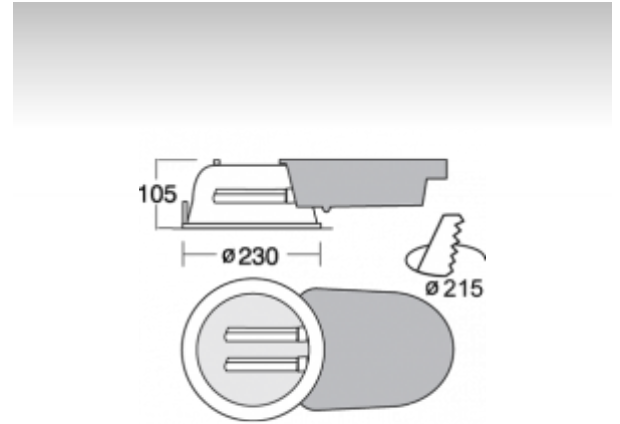

BURE

50-005P-2026K, W

Светильник встраиваемые для принадлежностей

ОПИСАНИЕ СЕМЬИ СВЕТИЛЬНИКОВ

Семья BURE - это круговые светильники диаметром 230 мм с горизонтально размещенными источниками света.

Поликарбонатный рефлектор с отражательным, порошковым алюминиевым слоем обеспечивает высокий энергетический коэффициент полезного действия осветительной системы.

ОПИСАНИЕ ПРОДУКТА

Материал светильника	пластмасса
Цвет светильника	белый цвет
Форма светильника	Круглый светильник
Размер светильника	Ø230mm x 105mm
Тип монтажа	Встраиваемые
Распределение света	Прямое освещение
Тип оптики	Рефлектор с порошковым покрытием
Источник света	TC-D
Напряжение	230V
Тип подключения	Электромагнитная ПРА. Некомпенсированная
Электрический класс	II

ТЕХНИЧЕСКОЕ ОПИСАНИЕ

Используемый источник света	TC-D 2x26W G24d-3
Напряжение	230V
Тип оптики	Рефлектор с порошковым покрытием
Материал светильника	пластмасса

Марки

ПРОЕКТЫ