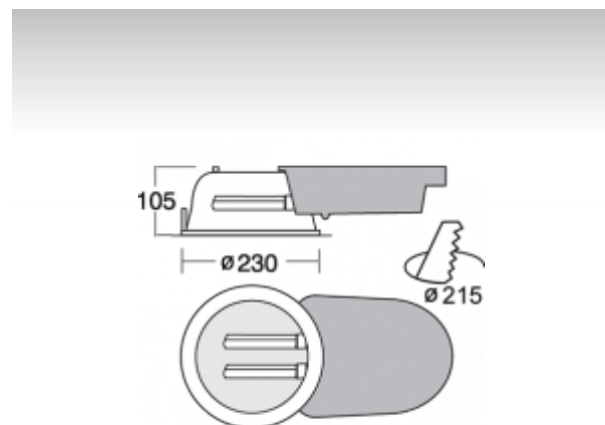

BURE

50-005P-2026E, W

Светильник встраиваемые для принадлежностей

ОПИСАНИЕ СЕМЬИ СВЕТИЛЬНИКОВ

Семья BURE - это круговые светильники диаметром 230 мм с горизонтально размещенными источниками света.

Поликарбонатный рефлектор с отражательным, порошковым алюминиевым слоем обеспечивает высокий энергетический коэффициент полезного действия осветительной системы.

ОПИСАНИЕ ПРОДУКТА

Материал светильника	пластмасса
Цвет светильника	белый цвет
Форма светильника	Круглый светильник
Размер светильника	Ø230mm x 105mm
Тип монтажа	Встраиваемые
Распределение света	Прямое освещение
Тип оптики	Рефлектор с порошковым покрытием
Напряжение	220-240V
Тип подключения	Электронная ПРА. Нерегулируемая.
Электрический класс	II

ТЕХНИЧЕСКОЕ ОПИСАНИЕ

Используемый источник света	TC-DEL 2x26W G24q-3
Напряжение	220-240V
Тип оптики	Рефлектор с порошковым покрытием
Материал светильника	пластмасса

Марки

ПРОЕКТЫ