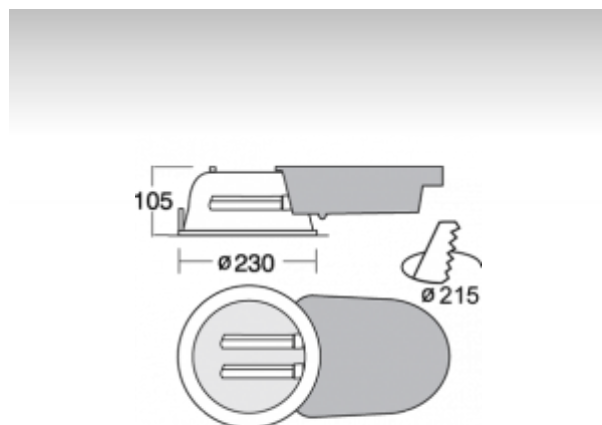

BURE

50-005P-2026E, 7045

Светильник встраиваемые для принадлежностей

ОПИСАНИЕ СЕМЬИ СВЕТИЛЬНИКОВ

Семья BURE - это круговые светильники диаметром 230 мм с горизонтально размещенными источниками света.

Поликарбонатный рефлектор с отражательным, порошковым алюминиевым слоем обеспечивает высокий энергетический коэффициент полезного действия осветительной системы.

ОПИСАНИЕ ПРОДУКТА

Материал светильника	пластмасса
Цвет светильника	RAL 7045
Форма светильника	Круглый светильник
Размер светильника	Ø230mm x 105mm
Тип монтажа	Встраиваемые
Распределение света	Прямое освещение
Тип оптики	Рефлектор с порошковым покрытием
Напряжение	220-240V
Тип подключения	Электронная ПРА. Нерегулируемая.
Электрический класс	II

ТЕХНИЧЕСКОЕ ОПИСАНИЕ

Используемый источник света	TC-DEL 2x26W G24q-3
Напряжение	220-240V
Тип оптики	Рефлектор с порошковым покрытием
Материал светильника	пластмасса

Марки

ПРОЕКТЫ