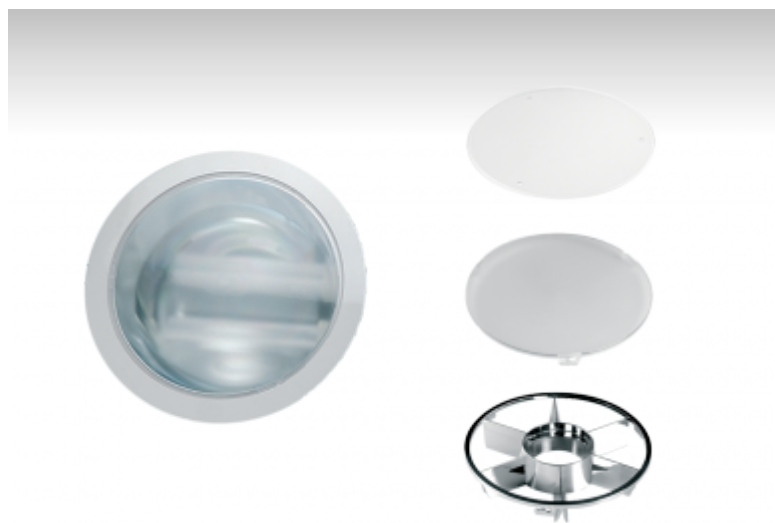

# BURE

**50-005P-2026/32/42EI, W**

**Светильник встраиваемые для принадлежностей**

## ОПИСАНИЕ СЕМЬИ СВЕТИЛЬНИКОВ

Семья BURE - это круговые светильники диаметром 230 мм с горизонтально размещенными источниками света.

Поликарбонатный рефлектор с отражательным, порошковым алюминиевым слоем обеспечивает высокий энергетический коэффициент полезного действия осветительной системы.

Светильники можно дополнить пластмассовыми покрытиями, обеспечивающими покрытие IP44, турборастром для ограничения ослепления или декоративным стеклом.

Светильники BURE подходят для использования в общественных помещениях, торговых центрах, административных зданиях и культурных учреждениях.

## ОПИСАНИЕ ПРОДУКТА

Материал светильника	пластмасса
Цвет светильника	белый цвет
Форма светильника	Круглый светильник
Размер светильника	Ø230mm x 105mm
Тип монтажа	Встраиваемые
Распределение света	Прямое освещение
Тип оптики	Рефлектор с порошковым покрытием
Источник света	TC-TEL
Напряжение	220-240V
Тип подключения	Электронная ПРА. Нерегулируемая. Для ламп различной мощности
Электрический класс	II