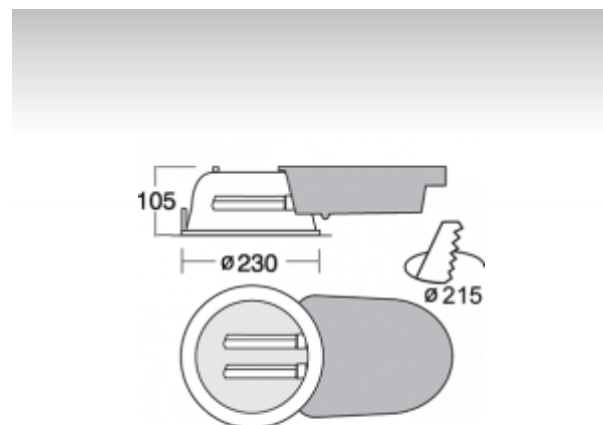

# BURE

**50-005P-2026/32/42EI, W**

**Светильник встраиваемые для принадлежностей**

## ОПИСАНИЕ СЕМЬИ СВЕТИЛЬНИКОВ

Семья BURE - это круговые светильники диаметром 230 мм с горизонтально размещенными источниками света.

Поликарбонатный рефлектор с отражательным, порошковым алюминиевым слоем обеспечивает высокий энергетический коэффициент полезного действия осветительной системы.

## ОПИСАНИЕ ПРОДУКТА

Материал светильника	пластмасса
Цвет светильника	белый цвет
Форма светильника	Круглый светильник
Размер светильника	Ø230mm x 105mm
Тип монтажа	Встраиваемые
Распределение света	Прямое освещение
Тип оптики	Рефлектор с порошковым покрытием
Источник света	TC-TEL
Напряжение	220-240V
Тип подключения	Электронная ПРА. Нерегулируемая. Для ламп различной мощности
Электрический класс	II

## ТЕХНИЧЕСКОЕ ОПИСАНИЕ

Используемый источник света	TC-TEL 2x26W/32W/42W GX24q3/q4
Напряжение	220-240V
Тип оптики	Рефлектор с порошковым покрытием
Материал светильника	пластмасса

Марки