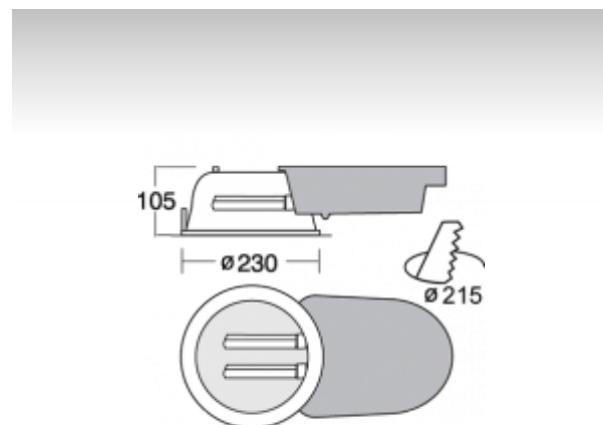

# BURE

**50-005P-2026/32/42EI, 7045**

**Светильник встраиваемые для принадлежностей**

## ОПИСАНИЕ СЕМЬИ СВЕТИЛЬНИКОВ

Семья BURE - это круговые светильники диаметром 230 мм с горизонтально размещенными источниками света.

Поликарбонатный рефлектор с отражательным, порошковым алюминиевым слоем обеспечивает высокий энергетический коэффициент полезного действия осветительной системы.

## ОПИСАНИЕ ПРОДУКТА

Материал светильника	пластмасса
Цвет светильника	RAL 7045
Форма светильника	Круглый светильник
Размер светильника	Ø230mm x 105mm
Тип монтажа	Встраиваемые
Распределение света	Прямое освещение
Тип оптики	Рефлектор с порошковым покрытием
Источник света	TC-TEL
Напряжение	220-240V
Тип подключения	Электронная ПРА. Нерегулируемая. Для ламп различной мощности
Электрический класс	II

## ТЕХНИЧЕСКОЕ ОПИСАНИЕ

Используемый источник света	TC-TEL 2x26W/32W/42W GX24q3/q4
Напряжение	220-240V
Тип оптики	Рефлектор с порошковым покрытием
Материал светильника	пластмасса

Марки