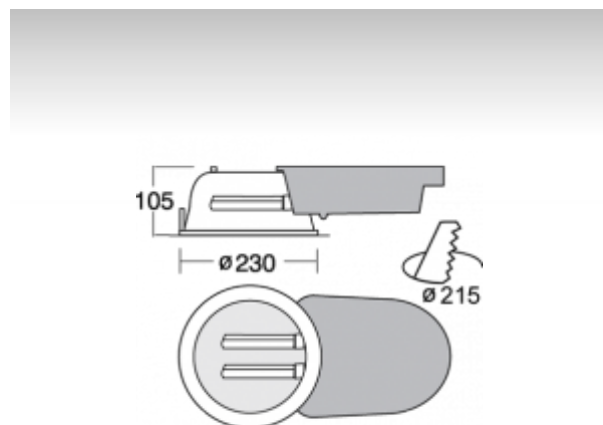

BURE

50-005P-2013K, 7045

Светильник встраиваемые для принадлежностей

ОПИСАНИЕ СЕМЬИ СВЕТИЛЬНИКОВ

Семья BURE - это круговые светильники диаметром 230 мм с горизонтально размещенными источниками света.

Поликарбонатный рефлектор с отражательным, порошковым алюминиевым слоем обеспечивает высокий энергетический коэффициент полезного действия осветительной системы.

ОПИСАНИЕ ПРОДУКТА

Материал светильника	пластмасса
Цвет светильника	RAL 7045
Форма светильника	Круглый светильник
Размер светильника	Ø230mm x 105mm
Тип монтажа	Встраиваемые
Распределение света	Прямое освещение
Тип оптики	Рефлектор с порошковым покрытием
Источник света	TC-D
Напряжение	230V
Тип подключения	Электромагнитная ПРА. Некомпенсированная
Электрический класс	II

ТЕХНИЧЕСКОЕ ОПИСАНИЕ

Используемый источник света	TC-D 2x13W G24d-1
Напряжение	230V
Тип оптики	Рефлектор с порошковым покрытием
Материал светильника	пластмасса

Марки

ПРОЕКТЫ