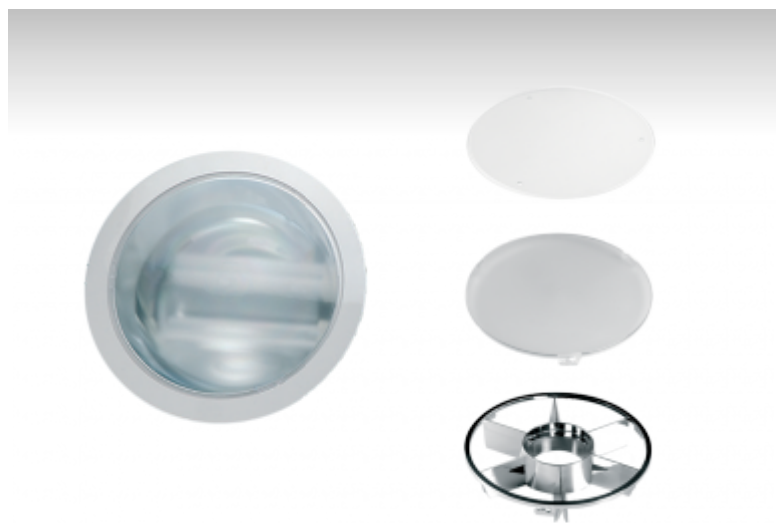

BURE

50-005P-2013K, 7045

Светильник встраиваемые для принадлежностей

ОПИСАНИЕ СЕМЬИ СВЕТИЛЬНИКОВ

Семья BURE - это круговые светильники диаметром 230 мм с горизонтально размещенными источниками света.

Поликарбонатный рефлектор с отражательным, порошковым алюминиевым слоем обеспечивает высокий энергетический коэффициент полезного действия осветительной системы.

Светильники можно дополнить пластмассовыми покрытиями, обеспечивающими покрытие IP44, турборастром для ограничения ослепления или декоративным стеклом.

Светильники BURE подходят для использования в общественных помещениях, торговых центрах, административных зданиях и культурных учреждениях.

ОПИСАНИЕ ПРОДУКТА

Материал светильника	пластмасса
Цвет светильника	RAL 7045
Форма светильника	Круглый светильник
Размер светильника	Ø230mm x 105mm
Тип монтажа	Встраиваемые
Распределение света	Прямое освещение
Тип оптики	Рефлектор с порошковым покрытием
Источник света	TC-D
Напряжение	230V
Тип подключения	Электромагнитная ПРА. Некомпенсированная
Электрический класс	II

ТЕХНИЧЕСКОЕ ОПИСАНИЕ

Используемый источник света	TC-D 2x13W G24d-1
Напряжение	230V
Тип оптики	Рефлектор с порошковым покрытием
Материал светильника	пластмасса

Марки

ПРОЕКТЫ