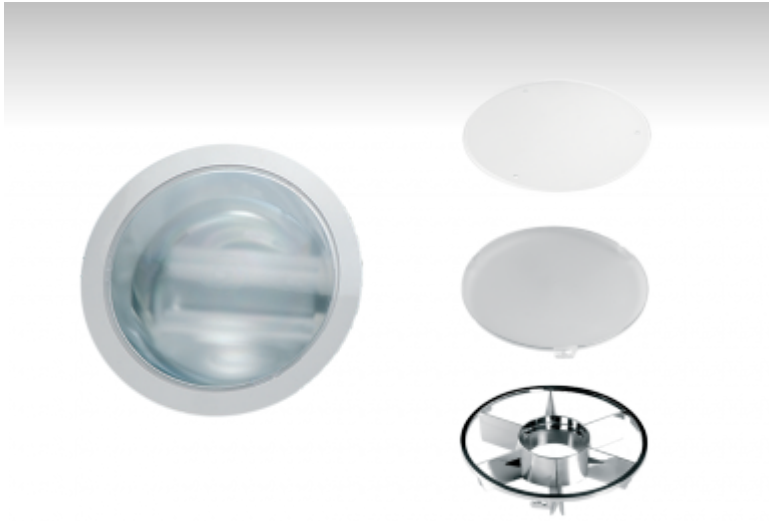

BURE

50-005P-1026K, W

Светильник встраиваемые для принадлежностей

ОПИСАНИЕ СЕМЬИ СВЕТИЛЬНИКОВ

Семья BURE - это круговые светильники диаметром 230 мм с горизонтально размещенными источниками света.

Поликарбонатный рефлектор с отражательным, порошковым алюминиевым слоем обеспечивает высокий энергетический коэффициент полезного действия осветительной системы.

Светильники можно дополнить пластмассовыми покрытиями, обеспечивающими покрытие IP44, турборастром для ограничения ослепления или декоративным стеклом.

Светильники BURE подходят для использования в общественных помещениях, торговых центрах, административных зданиях и культурных учреждениях.

ОПИСАНИЕ ПРОДУКТА

Материал светильника	пластмасса
Цвет светильника	белый цвет
Форма светильника	Круглый светильник
Размер светильника	Ø230mm x 105mm
Тип монтажа	Встраиваемые
Распределение света	Прямое освещение
Тип оптики	Рефлектор с порошковым покрытием
Источник света	TC-D
Напряжение	230V
Тип подключения	Электромагнитная ПРА. Некомпенсированная
Электрический класс	II

ТЕХНИЧЕСКОЕ ОПИСАНИЕ

Используемый источник света	TC-D 1x26W G24d-3
Напряжение	230V
Тип оптики	Рефлектор с порошковым покрытием
Материал светильника	пластмасса

Марки

ПРОЕКТЫ