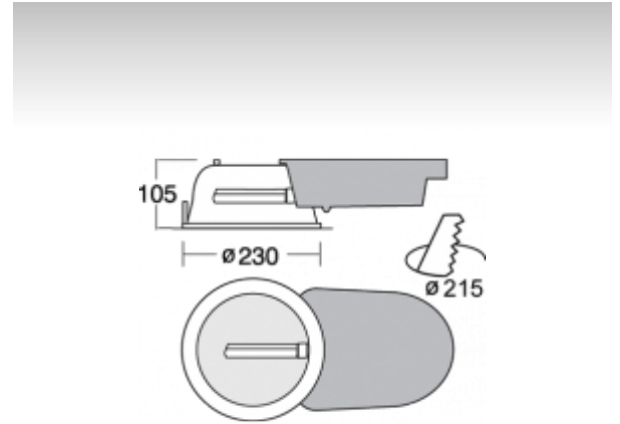

BURE

50-005P-1026K, W

Светильник встраиваемые для принадлежностей

ОПИСАНИЕ СЕМЬИ СВЕТИЛЬНИКОВ

Семья BURE - это круговые светильники диаметром 230 мм с горизонтально размещенными источниками света.

Поликарбонатный рефлектор с отражательным, порошковым алюминиевым слоем обеспечивает высокий энергетический коэффициент полезного действия осветительной системы.

ОПИСАНИЕ ПРОДУКТА

Материал светильника	пластмасса
Цвет светильника	белый цвет
Форма светильника	Круглый светильник
Размер светильника	Ø230mm x 105mm
Тип монтажа	Встраиваемые
Распределение света	Прямое освещение
Тип оптики	Рефлектор с порошковым покрытием
Источник света	TC-D
Напряжение	230V
Тип подключения	Электромагнитная ПРА. Некомпенсированная
Электрический класс	II

ТЕХНИЧЕСКОЕ ОПИСАНИЕ

Используемый источник света	TC-D 1x26W G24d-3
Напряжение	230V
Тип оптики	Рефлектор с порошковым покрытием
Материал светильника	пластмасса

Марки

ПРОЕКТЫ