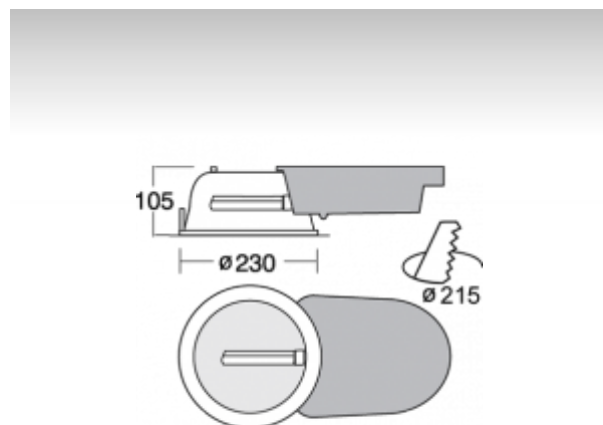

BURE

50-005P-1026K, 7045

Светильник встраиваемые для принадлежностей

ОПИСАНИЕ СЕМЬИ СВЕТИЛЬНИКОВ

Семья BURE - это круговые светильники диаметром 230 мм с горизонтально размещенными источниками света.

Поликарбонатный рефлектор с отражательным, порошковым алюминиевым слоем обеспечивает высокий энергетический коэффициент полезного действия осветительной системы.

ОПИСАНИЕ ПРОДУКТА

Материал светильника	пластмасса
Цвет светильника	RAL 7045
Форма светильника	Круглый светильник
Размер светильника	Ø230mm x 105mm
Тип монтажа	Встраиваемые
Распределение света	Прямое освещение
Тип оптики	Рефлектор с порошковым покрытием
Источник света	TC-D
Напряжение	230V
Тип подключения	Электромагнитная ПРА. Некомпенсированная
Электрический класс	II

ТЕХНИЧЕСКОЕ ОПИСАНИЕ

Используемый источник света	TC-D 1x26W G24d-3
Напряжение	230V
Тип оптики	Рефлектор с порошковым покрытием
Материал светильника	пластмасса

Марки

ПРОЕКТЫ