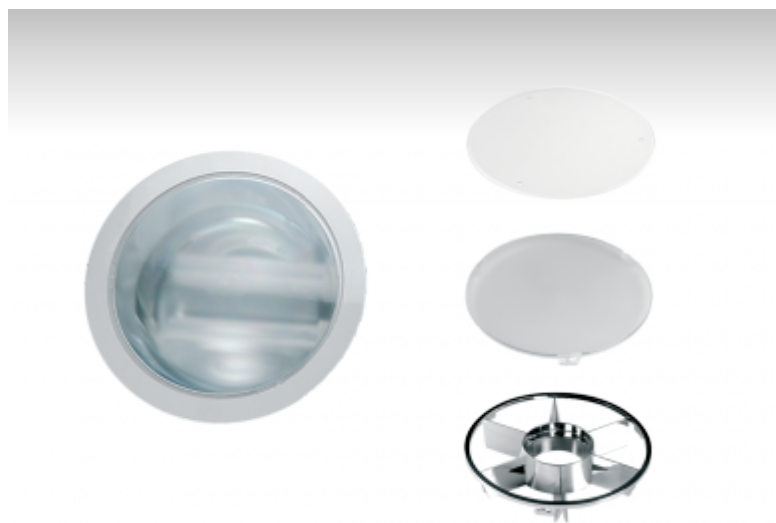

BURE

50-005P-1026K, 7045

Светильник встраиваемые для принадлежностей

ОПИСАНИЕ СЕМЬИ СВЕТИЛЬНИКОВ

Семья BURE - это круговые светильники диаметром 230 мм с горизонтально размещенными источниками света.

Поликарбонатный рефлектор с отражательным, порошковым алюминиевым слоем обеспечивает высокий энергетический коэффициент полезного действия осветительной системы.

Светильники можно дополнить пластмассовыми покрытиями, обеспечивающими покрытие IP44, турборастром для ограничения ослепления или декоративным стеклом.

Светильники BURE подходят для использования в общественных помещениях, торговых центрах, административных зданиях и культурных учреждениях.

ОПИСАНИЕ ПРОДУКТА

Материал светильника	пластмасса
Цвет светильника	RAL 7045
Форма светильника	Круглый светильник
Размер светильника	Ø230mm x 105mm
Тип монтажа	Встраиваемые
Распределение света	Прямое освещение
Тип оптики	Рефлектор с порошковым покрытием
Источник света	TC-D
Напряжение	230V
Тип подключения	Электромагнитная ПРА. Некомпенсированная
Электрический класс	II

ТЕХНИЧЕСКОЕ ОПИСАНИЕ

Используемый источник света	TC-D 1x26W G24d-3
Напряжение	230V
Тип оптики	Рефлектор с порошковым покрытием
Материал светильника	пластмасса

Марки

ПРОЕКТЫ