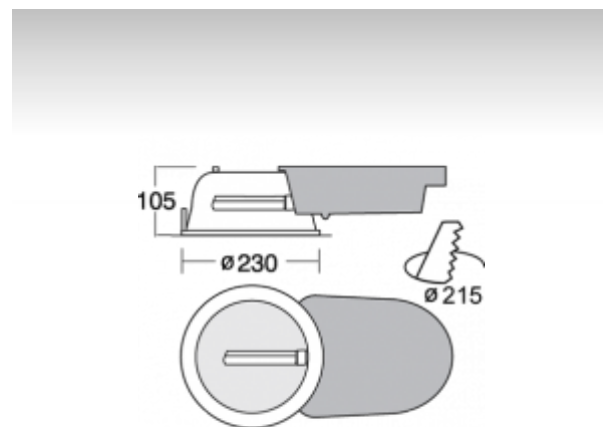

BURE

50-005P-1026/32/42EI, W

Светильник встраиваемые для принадлежностей

ОПИСАНИЕ СЕМЬИ СВЕТИЛЬНИКОВ

Семья BURE - это круговые светильники диаметром 230 мм с горизонтально размещенными источниками света.

Поликарбонатный рефлектор с отражательным, порошковым алюминиевым слоем обеспечивает высокий энергетический коэффициент полезного действия осветительной системы.

ОПИСАНИЕ ПРОДУКТА

Материал светильника	пластмасса
Цвет светильника	белый цвет
Форма светильника	Круглый светильник
Размер светильника	Ø230mm x 105mm
Тип монтажа	Встраиваемые
Распределение света	Прямое освещение
Тип оптики	Рефлектор с порошковым покрытием
Источник света	TC-TEL
Напряжение	220-240V
Тип подключения	Электронная ПРА. Нерегулируемая. Для ламп различной мощности
Электрический класс	II

ТЕХНИЧЕСКОЕ ОПИСАНИЕ

Используемый источник света	TC-TEL 1x26W/32W/42W GX24q3/q4
Напряжение	220-240V
Тип оптики	Рефлектор с порошковым покрытием
Материал светильника	пластмасса

Марки

ПРОЕКТЫ