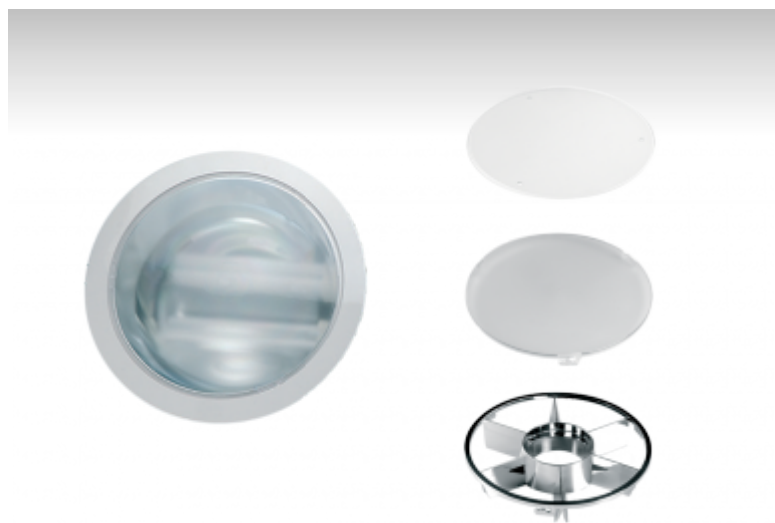

BURE

50-005P-1026/32/42EI, W

Светильник встраиваемые для принадлежностей

ОПИСАНИЕ СЕМЬИ СВЕТИЛЬНИКОВ

Семья BURE - это круговые светильники диаметром 230 мм с горизонтально размещенными источниками света.

Поликарбонатный рефлектор с отражательным, порошковым алюминиевым слоем обеспечивает высокий энергетический коэффициент полезного действия осветительной системы.

Светильники можно дополнить пластмассовыми покрытиями, обеспечивающими покрытие IP44, турборастром для ограничения ослепления или декоративным стеклом.

Светильники BURE подходят для использования в общественных помещениях, торговых центрах, административных зданиях и культурных учреждениях.

ОПИСАНИЕ ПРОДУКТА

Материал светильника	пластмасса
Цвет светильника	белый цвет
Форма светильника	Круглый светильник
Размер светильника	Ø230mm x 105mm
Тип монтажа	Встраиваемые
Распределение света	Прямое освещение
Тип оптики	Рефлектор с порошковым покрытием
Источник света	TC-TEL
Напряжение	220-240V
Тип подключения	Электронная ПРА. Нерегулируемая. Для ламп различной мощности
Электрический класс	II

ТЕХНИЧЕСКОЕ ОПИСАНИЕ

Используемый источник света	TC-TEL 1x26W/32W/42W GX24q3/q4
Напряжение	220-240V
Тип оптики	Рефлектор с порошковым покрытием
Материал светильника	пластмасса

Марки

ПРОЕКТЫ