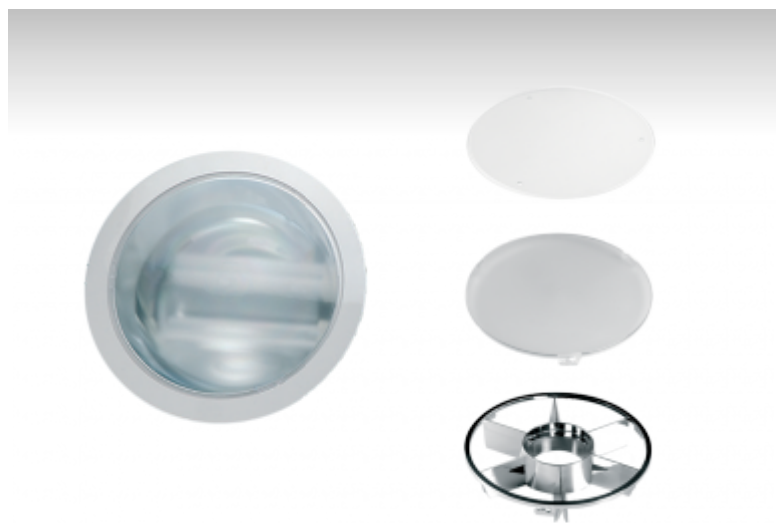

BURE

50-005P-1026/32/42EI, 7045

Светильник встраиваемые для принадлежностей

ОПИСАНИЕ СЕМЬИ СВЕТИЛЬНИКОВ

Семья BURE - это круговые светильники диаметром 230 мм с горизонтально размещенными источниками света.

Поликарбонатный рефлектор с отражательным, порошковым алюминиевым слоем обеспечивает высокий энергетический коэффициент полезного действия осветительной системы.

Светильники можно дополнить пластмассовыми покрытиями, обеспечивающими покрытие IP44, турборастром для ограничения ослепления или декоративным стеклом.

Светильники BURE подходят для использования в общественных помещениях, торговых центрах, административных зданиях и культурных учреждениях.

ОПИСАНИЕ ПРОДУКТА

Материал светильника	пластмасса
Цвет светильника	RAL 7045
Форма светильника	Круглый светильник
Размер светильника	Ø230mm x 105mm
Тип монтажа	Встраиваемые
Распределение света	Прямое освещение
Тип оптики	Рефлектор с порошковым покрытием
Источник света	TC-TEL
Напряжение	220-240V
Тип подключения	Электронная ПРА. Нерегулируемая. Для ламп различной мощности
Электрический класс	II

ТЕХНИЧЕСКОЕ ОПИСАНИЕ

Используемый источник света	TC-TEL 1x26W/32W/42W GX24q3/q4
Напряжение	220-240V
Тип оптики	Рефлектор с порошковым покрытием
Материал светильника	пластмасса

Марки

ПРОЕКТЫ