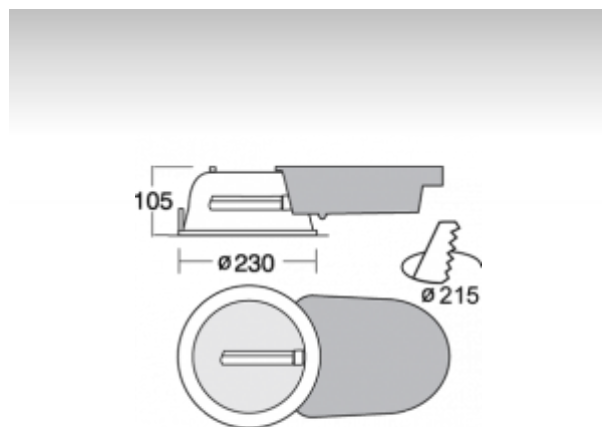

BURE

50-005P-1026/32/42EI, 7045

Светильник встраиваемые для принадлежностей

ОПИСАНИЕ СЕМЬИ СВЕТИЛЬНИКОВ

Семья BURE - это круговые светильники диаметром 230 мм с горизонтально размещенными источниками света.

Поликарбонатный рефлектор с отражательным, порошковым алюминиевым слоем обеспечивает высокий энергетический коэффициент полезного действия осветительной системы.

Светильники можно дополнить пластмассовыми покрытиями, обеспечивающими покрытие IP44, турборастром для ограничения ослепления или декоративным стеклом.

Светильники BURE подходят для использования в общественных помещениях, торговых центрах, административных зданиях и культурных учреждениях.

ОПИСАНИЕ ПРОДУКТА

Материал светильника	пластмасса
Цвет светильника	RAL 7045
Форма светильника	Круглый светильник
Размер светильника	Ø230mm x 105mm
Тип монтажа	Встраиваемые
Распределение света	Прямое освещение
Тип оптики	Рефлектор с порошковым покрытием
Источник света	TC-TEL
Напряжение	220-240V
Тип подключения	Электронная ПРА. Нерегулируемая. Для ламп различной мощности
Электрический класс	II

ТЕХНИЧЕСКОЕ ОПИСАНИЕ

Используемый источник света	TC-TEL 1x26W/32W/42W GX24q3/q4
Напряжение	220-240V
Тип оптики	Рефлектор с порошковым покрытием
Материал светильника	пластмасса

Марки

ПРОЕКТЫ