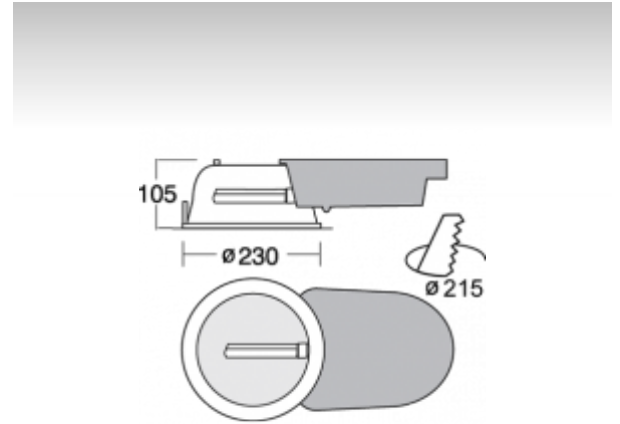

BURE

50-005P-1018E, 7045

Светильник встраиваемые для принадлежностей

ОПИСАНИЕ СЕМЬИ СВЕТИЛЬНИКОВ

Семья BURE - это круговые светильники диаметром 230 мм с горизонтально размещенными источниками света.

Поликарбонатный рефлектор с отражательным, порошковым алюминиевым слоем обеспечивает высокий энергетический коэффициент полезного действия осветительной системы.

ОПИСАНИЕ ПРОДУКТА

Материал светильника	пластмасса
Цвет светильника	RAL 7045
Форма светильника	Круглый светильник
Размер светильника	Ø230mm x 105mm
Тип монтажа	Встраиваемые
Распределение света	Прямое освещение
Тип оптики	Рефлектор с порошковым покрытием
Напряжение	220-240V
Тип подключения	Электронная ПРА. Нерегулируемая.
Электрический класс	II

ТЕХНИЧЕСКОЕ ОПИСАНИЕ

Используемый источник света	TC-DEL 1x18W G24q-2
Напряжение	220-240V
Тип оптики	Рефлектор с порошковым покрытием
Материал светильника	пластмасса

Марки

ПРОЕКТЫ