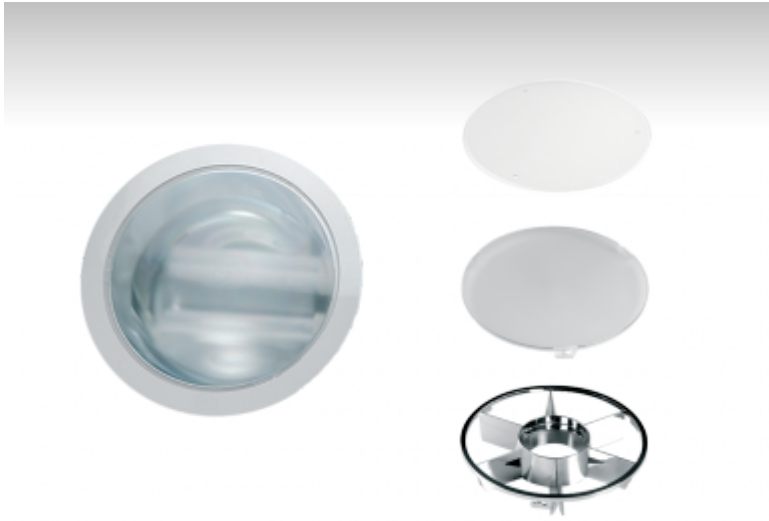

BURE

50-005P-1018E, 7045

Светильник встраиваемые для принадлежностей

ОПИСАНИЕ СЕМЬИ СВЕТИЛЬНИКОВ

Семья BURE - это круговые светильники диаметром 230 мм с горизонтально размещенными источниками света.

Поликарбонатный рефлектор с отражательным, порошковым алюминиевым слоем обеспечивает высокий энергетический коэффициент полезного действия осветительной системы.

Светильники можно дополнить пластмассовыми покрытиями, обеспечивающими покрытие IP44, турборастром для ограничения ослепления или декоративным стеклом.

Светильники BURE подходят для использования в общественных помещениях, торговых центрах, административных зданиях и культурных учреждениях.

ОПИСАНИЕ ПРОДУКТА

Материал светильника	пластмасса
Цвет светильника	RAL 7045
Форма светильника	Круглый светильник
Размер светильника	Ø230mm x 105mm
Тип монтажа	Встраиваемые
Распределение света	Прямое освещение
Тип оптики	Рефлектор с порошковым покрытием
Напряжение	220-240V
Тип подключения	Электронная ПРА. Нерегулируемая.
Электрический класс	II

ТЕХНИЧЕСКОЕ ОПИСАНИЕ

Используемый источник света	TC-DEL 1x18W G24q-2
Напряжение	220-240V
Тип оптики	Рефлектор с порошковым покрытием
Материал светильника	пластмасса

Марки

ПРОЕКТЫ