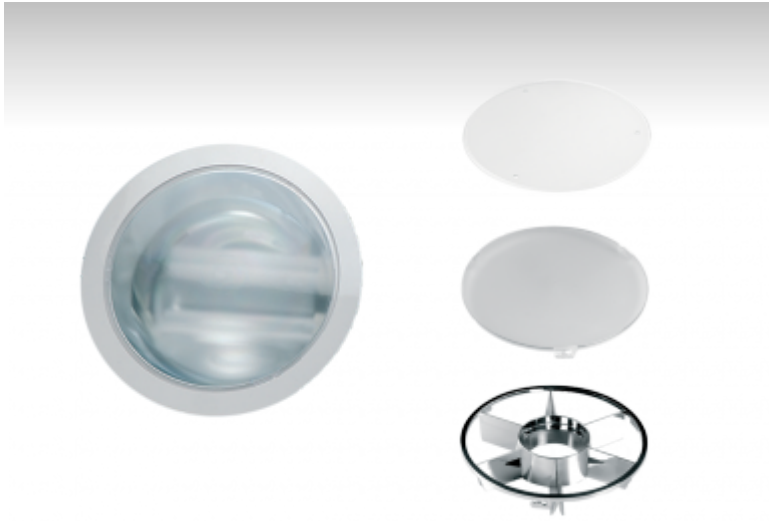

BURE

50-005P-1013E, W

Светильник встраиваемые для принадлежностей

ОПИСАНИЕ СЕМЬИ СВЕТИЛЬНИКОВ

Семья BURE - это круговые светильники диаметром 230 мм с горизонтально размещенными источниками света.

Поликарбонатный рефлектор с отражательным, порошковым алюминиевым слоем обеспечивает высокий энергетический коэффициент полезного действия осветительной системы.

Светильники можно дополнить пластмассовыми покрытиями, обеспечивающими покрытие IP44, турборастром для ограничения ослепления или декоративным стеклом.

Светильники BURE подходят для использования в общественных помещениях, торговых центрах, административных зданиях и культурных учреждениях.

ОПИСАНИЕ ПРОДУКТА

Материал светильника	пластмасса
Цвет светильника	белый цвет
Форма светильника	Круглый светильник
Размер светильника	Ø230mm x 105mm
Тип монтажа	Встраиваемые
Распределение света	Прямое освещение
Тип оптики	Рефлектор с порошковым покрытием
Напряжение	220-240V
Тип подключения	Электронная ПРА. Нерегулируемая.
Электрический класс	II

ТЕХНИЧЕСКОЕ ОПИСАНИЕ

Используемый источник света	TC-DEL 1x13W G24q-1
Напряжение	220-240V
Тип оптики	Рефлектор с порошковым покрытием
Материал светильника	пластмасса

Марки

ПРОЕКТЫ