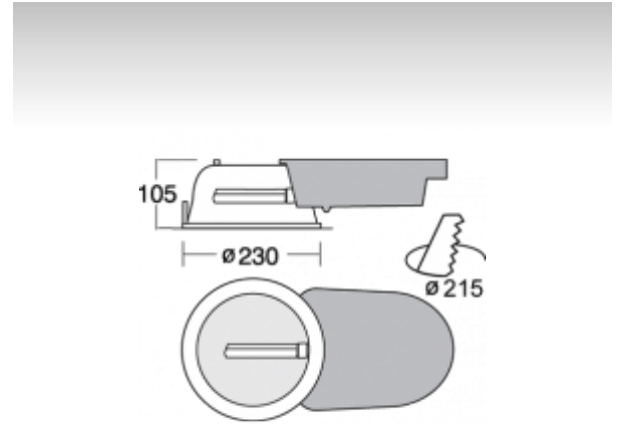

BURE

50-005P-1013E, W

Светильник встраиваемые для принадлежностей

ОПИСАНИЕ СЕМЬИ СВЕТИЛЬНИКОВ

Семья BURE - это круговые светильники диаметром 230 мм с горизонтально размещенными источниками света.

Поликарбонатный рефлектор с отражательным, порошковым алюминиевым слоем обеспечивает высокий энергетический коэффициент полезного действия осветительной системы.

ОПИСАНИЕ ПРОДУКТА

Материал светильника	пластмасса
Цвет светильника	белый цвет
Форма светильника	Круглый светильник
Размер светильника	Ø230mm x 105mm
Тип монтажа	Встраиваемые
Распределение света	Прямое освещение
Тип оптики	Рефлектор с порошковым покрытием
Напряжение	220-240V
Тип подключения	Электронная ПРА. Нерегулируемая.
Электрический класс	II

ТЕХНИЧЕСКОЕ ОПИСАНИЕ

Используемый источник света	TC-DEL 1x13W G24q-1
Напряжение	220-240V
Тип оптики	Рефлектор с порошковым покрытием
Материал светильника	пластмасса

Марки

ПРОЕКТЫ