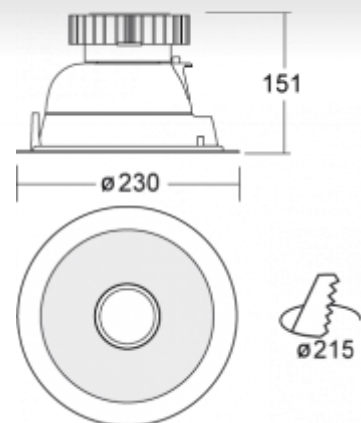

BURE

50-0000-10GGE/830, W
Светильник встраиваемые 2000lm

ОПИСАНИЕ СЕМЬИ СВЕТИЛЬНИКОВ

Семья BURE - это круговые светильники диаметром 230 мм с горизонтально размещенными источниками света.

Поликарбонатный рефлектор с отражательным, порошковым алюминиевым слоем обеспечивает высокий энергетический коэффициент полезного действия осветительной системы.

ОПИСАНИЕ ПРОДУКТА

Материал светильника	пластмасса
Цвет светильника	белый цвет
Форма светильника	Круглый светильник
Размер светильника	Ø230mm x 151mm
Тип монтажа	Встраиваемые
Распределение света	Прямое освещение
Тип оптики	Полупрозрачный рассеиватель
Напряжение	220-240V
Тип подключения	Электронная ПРА. Нерегулируемая.
Электрический класс	I

ТЕХНИЧЕСКОЕ ОПИСАНИЕ

Используемый источник света	LED-MODUL 1x18W -
Напряжение	220-240V
Тип оптики	Полупрозрачный рассеиватель
Материал светильника	пластмасса

Марки

ПРОЕКТЫ