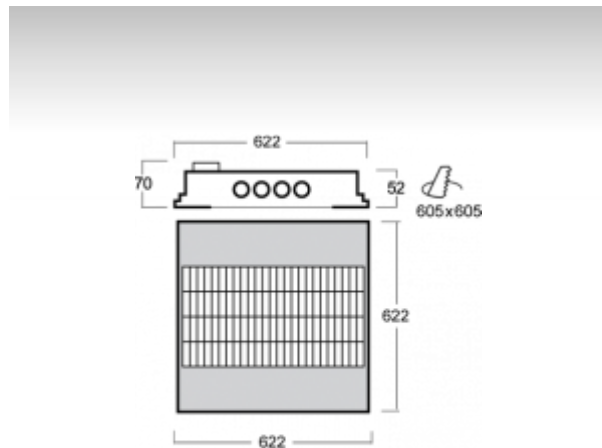

VERDE

40-023A-4014PE/840, W

Светильник встраиваемые Датчик движения и освещённости

ОПИСАНИЕ СЕМЬИ СВЕТИЛЬНИКОВ

Потолочные светильники семьи VERDE благодаря специальной оптической системе, предупреждающей ослепление, подходят для рабочих мест с высокой зрительной требовательностью как, например, офисы или компьютерные помещения. В связи с отличной эффективностью, светильники экономят до 91% рабочих расходов осветительных систем и одновременно снижают энергетическую требовательность зданий, и этим снижают продукцию CO2.

ОПИСАНИЕ ПРОДУКТА

Материал светильника	листовой металл
Цвет светильника	белый цвет
Форма светильника	Квадратный светильник
Размер светильника	622mm x 622mm x 52mm
Тип монтажа	Встраиваемые
Распределение света	Прямое освещение
Тип оптики	Полированная параболическая решётка
Напряжение	220-240V
Тип подключения	Электронная ПРА. Датчик движения и освещённости.
Электрический класс	I

ТЕХНИЧЕСКОЕ ОПИСАНИЕ

Используемый источник света	T16 4x14W G5
Напряжение	220-240V
Тип оптики	Полированная параболическая решётка
Материал светильника	листовой металл

Марки

ПРОЕКТЫ