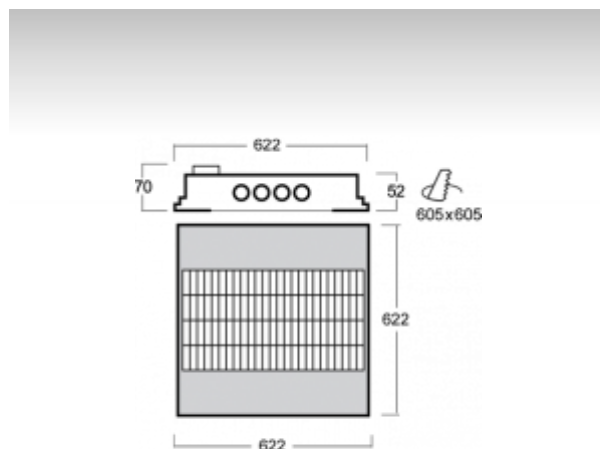

VERDE

40-023A-4014EE/840, W Светильник встраиваемые