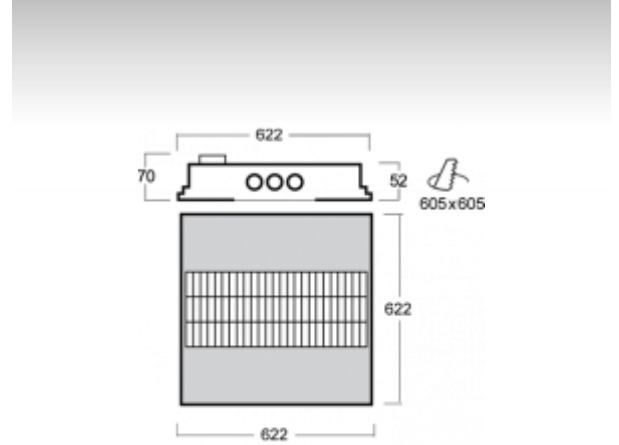

VERDE

40-023A-3024PW/830, W

Светильник встраиваемые Датчик движения и освещённости, коннектор Wieland

ОПИСАНИЕ СЕМЬИ СВЕТИЛЬНИКОВ

Потолочные светильники семьи VERDE благодаря специальной оптической системе, предупреждающей ослепление, подходят для рабочих мест с высокой зрительной требовательностью как, например, офисы или компьютерные помещения. В связи с отличной эффективностью, светильники экономят до 91% рабочих расходов осветительных систем и одновременно снижают энергетическую требовательность зданий, и этим снижают продукцию CO2.

ОПИСАНИЕ ПРОДУКТА

Материал светильника	листовой металл
Цвет светильника	белый цвет
Форма светильника	Квадратный светильник
Размер светильника	622mm x 622mm x 52mm
Тип монтажа	Встраиваемые
Распределение света	Прямое освещение
Тип оптики	Полированная параболическая решётка
Напряжение	220-240V
Тип подключения	Электронная ПРА. Датчик движения и освещённости.
Электрический класс	I

ТЕХНИЧЕСКОЕ ОПИСАНИЕ

Используемый источник света	T16 3x24W G5
Напряжение	220-240V
Тип оптики	Полированная параболическая решётка
Материал светильника	листовой металл

Марки

ПРОЕКТЫ