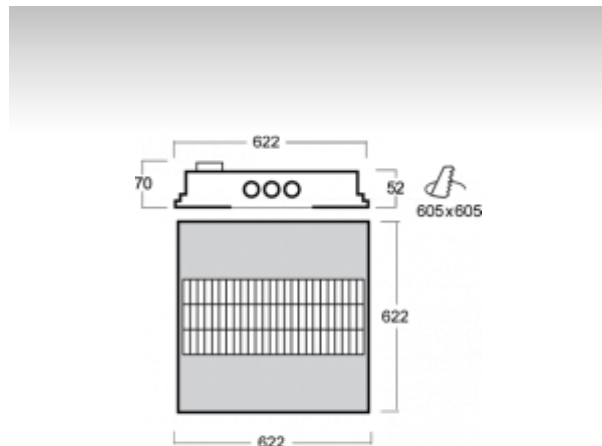

VERDE

40-023A-3024EW/830, W Светильник встраиваемые

ОПИСАНИЕ СЕМЬИ СВЕТИЛЬНИКОВ

Потолочные светильники семьи VERDE благодаря специальной оптической системе, предупреждающей ослепление, подходят для рабочих мест с высокой зрительной требовательностью как, например, офисы или компьютерные помещения. В связи с отличной эффективностью, светильники экономят до 91% рабочих расходов осветительных систем и одновременно снижают энергетическую требовательность зданий, и этим снижают продукцию CO₂.

ОПИСАНИЕ ПРОДУКТА

Материал светильника	листовой металл
Цвет светильника	белый цвет
Форма светильника	Квадратный светильник
Размер светильника	622mm x 622mm x 52mm
Тип монтажа	Встраиваемые
Распределение света	Прямое освещение
Тип оптики	Полированная параболическая решётка
Напряжение	220-240V
Тип подключения	Электронная ПРА. Нерегулируемая.
Электрический класс	I

ТЕХНИЧЕСКОЕ ОПИСАНИЕ

Используемый источник света	T16 3x24W G5
Напряжение	220-240V
Тип оптики	Полированная параболическая решётка
Материал светильника	листовой металл

ПРОЕКТЫ