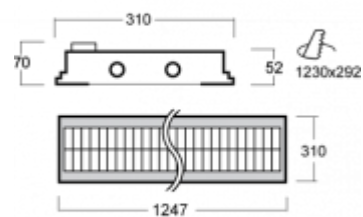

VERDE

40-023A-2028PE/840, W

Светильник встраиваемые Датчик движения и освещённости