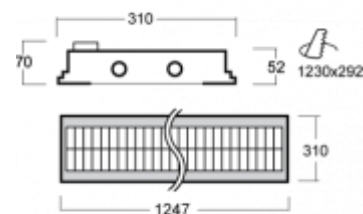

VERDE

40-023A-2028EE/840, W Светильник встраиваемые