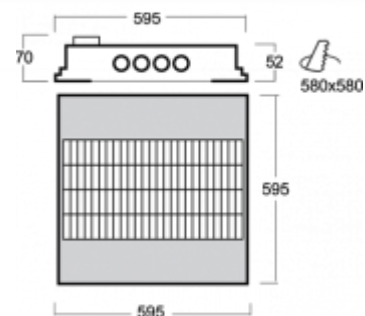

VERDE

40-003A-4014PE/840, W

Светильник встраиваемые Датчик движения и освещённости