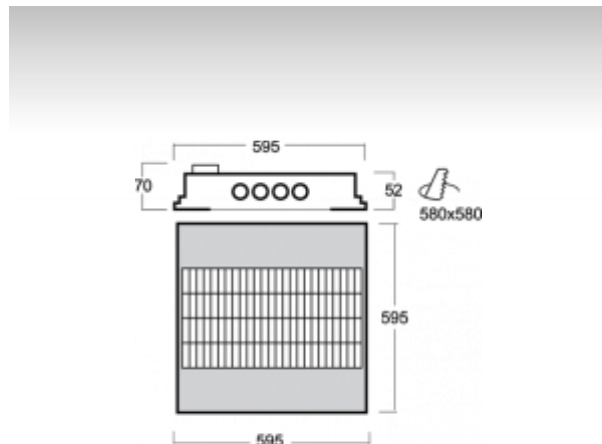

VERDE

40-003A-4014EE/830, W Светильник встраиваемые