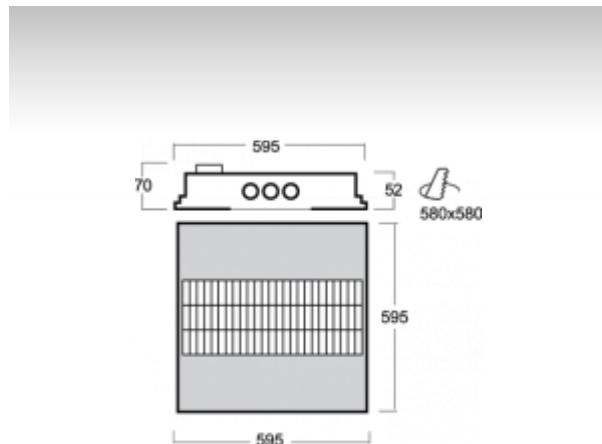

VERDE

40-003A-3024PW/830, W

Светильник встраиваемые Датчик движения и освещённости, коннектор Wieland