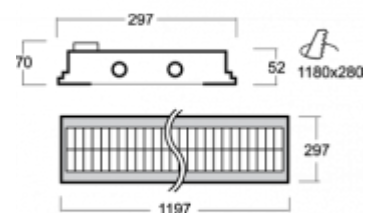

VERDE

40-003A-2028PE/840, W

Светильник встраиваемые Датчик движения и освещённости