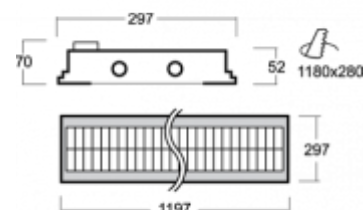

VERDE

40-003A-2028EE/830, W Светильник встраиваемые