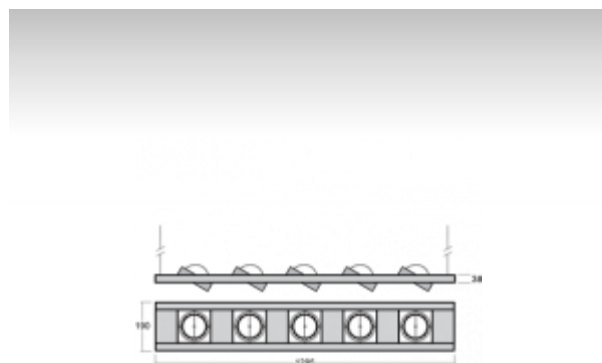

MOZA

24-505U-5070E, W Светильник подвесные