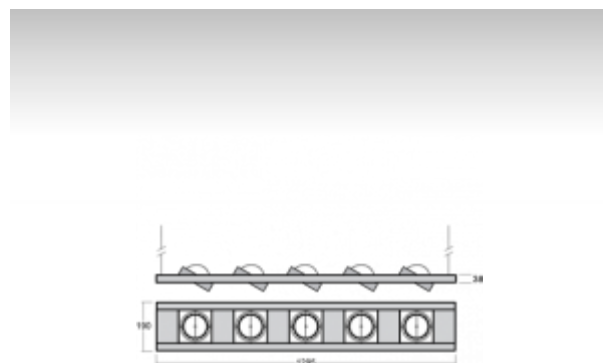

MOZA

24-505U-5070E, S Светильник подвесные

ОПИСАНИЕ СЕМЬИ СВЕТИЛЬНИКОВ

Осветительная система MOZA представляет светильники для акцентного освещения. Светильники очень разнообразны благодаря различному количеству источников, которых существует также большое количество типов. Светильники своим простым и subtilным дизайном подходят прежде всего для освещения торговых помещений, культурных комнат и представительных и демонстрационных помещений.

ОПИСАНИЕ ПРОДУКТА

Материал светильника	листовой металл
Цвет светильника	структурированный серебряный цвет
Форма светильника	Квадратный светильник
Размер светильника	1295mm x 190mm x 38mm
Тип монтажа	Подвесные
Распределение света	Прямое освещение
Тип оптики	Средний угол светового пучка. "MEDIUM"
Источник света	НП-ТС-СЕ
Напряжение	220-240V
Тип подключения	Электронная ПРА. Нерегулируемая.
Электрический класс	I

ТЕХНИЧЕСКОЕ ОПИСАНИЕ

Используемый источник света	НП-ТС-СЕ 5x70W G8.5
Напряжение	220-240V
Тип оптики	Средний угол светового пучка. "MEDIUM"
Материал светильника	листовой металл

Марки

ПРОЕКТЫ