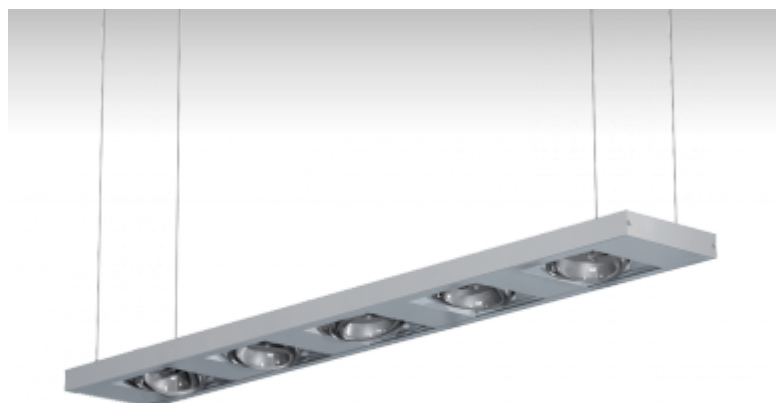

MOZA

24-505U-5070E, B

ОПИСАНИЕ СЕМЬИ СВЕТИЛЬНИКОВ

Осветительная система MOZA представляет светильники для акцентного освещения. Светильники очень разнообразны благодаря различному количеству источников, которых существует также большое количество типов. Светильники своим простым и сублильным дизайном подходят прежде всего для освещения торговых помещений, культурных комнат и представительных и демонстрационных помещений.

ОПИСАНИЕ ПРОДУКТА

Материал светильника	листовой металл
Цвет светильника	черный цвет
Форма светильника	Квадратный светильник
Размер светильника	1295mm x 190mm x 38mm
Тип монтажа	Подвесные
Распределение света	Прямое освещение
Тип оптики	Средний угол светового пучка. "MEDIUM"
Источник света	НП-ТС-СЕ
Напряжение	220-240V
Тип подключения	Электронная ПРА. Нерегулируемая.
Электрический класс	I

ТЕХНИЧЕСКОЕ ОПИСАНИЕ

Используемый источник света	НП-ТС-СЕ 5x70W G8.5
Напряжение	220-240V
Тип оптики	Средний угол светового пучка. "MEDIUM"
Материал светильника	листовой металл

ПРОЕКТЫ

image not found
<http://www.halla.eu/files/SYNC/DOKUMENTY/Realizace/Black Butic>