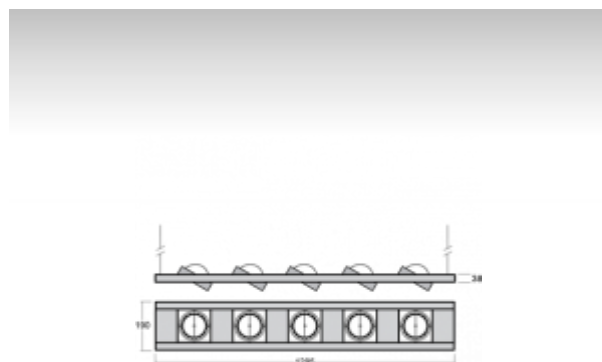

MOZA

24-505U-5070E, B