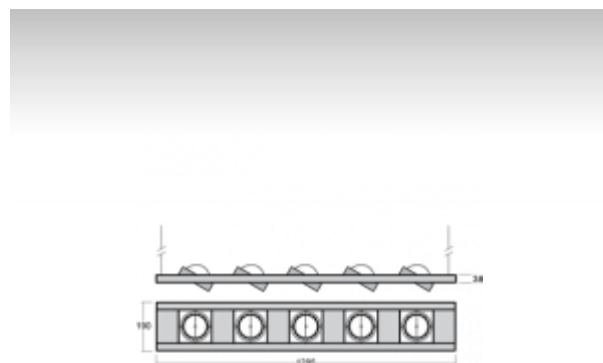

MOZA

24-505U-5035E, W Светильник подвесные

ОПИСАНИЕ СЕМЬИ СВЕТИЛЬНИКОВ

Осветительная система MOZA представляет светильники для акцентного освещения. Светильники очень разнообразны благодаря различному количеству источников, которых существует также большое количество типов. Светильники своим простым и subtilным дизайном подходят прежде всего для освещения торговых помещений, культурных комнат и представительных и демонстрационных помещений.

ОПИСАНИЕ ПРОДУКТА

Материал светильника	листовой металл
Цвет светильника	белый цвет
Форма светильника	Квадратный светильник
Размер светильника	1295mm x 190mm x 38mm
Тип монтажа	Подвесные
Распределение света	Прямое освещение
Тип оптики	Средний угол светового пучка. "MEDIUM"
Источник света	НП-ТС-СЕ
Напряжение	220-240V
Тип подключения	Электронная ПРА. Нерегулируемая.
Электрический класс	I

ТЕХНИЧЕСКОЕ ОПИСАНИЕ

Используемый источник света	НП-ТС-СЕ 5x35W G8.5
Напряжение	220-240V
Тип оптики	Средний угол светового пучка. "MEDIUM"
Материал светильника	листовой металл

Марки

ПРОЕКТЫ