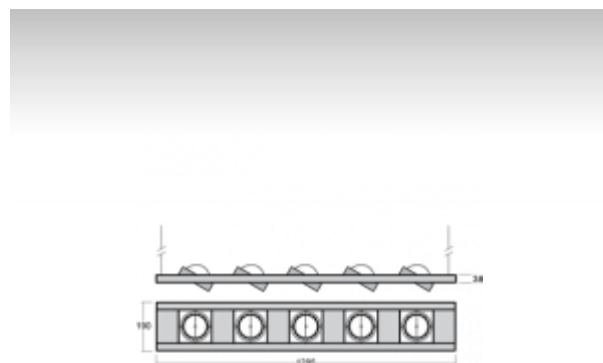

MOZA

24-505U-5035E, S Светильник подвесные