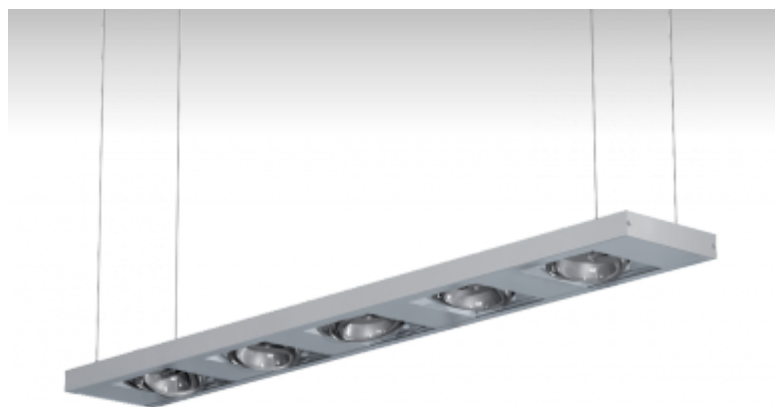

## 24-505U-5035E, S Светильник подвесные

## ОПИСАНИЕ СЕМЬИ СВЕТИЛЬНИКОВ

Осветительная система MOZA представляет светильники для акцентного освещения. Светильники очень разнообразны благодаря различному количеству источников, которых существует также большое количество типов. Светильники своим простым и subtilным дизайном подходят прежде всего для освещения торговых помещений, культурных комнат и представительных и демонстрационных помещений.

## ОПИСАНИЕ ПРОДУКТА

Материал светильника	листовой металл
Цвет светильника	структурированный серебряный цвет
Форма светильника	Квадратный светильник
Размер светильника	1295mm x 190mm x 38mm
Тип монтажа	Подвесные
Распределение света	Прямое освещение
Тип оптики	Средний угол светового пучка. "MEDIUM"
Источник света	НП-ТС-СЕ
Напряжение	220-240V
Тип подключения	Электронная ПРА. Нерегулируемая.
Электрический класс	I

## ТЕХНИЧЕСКОЕ ОПИСАНИЕ

Используемый источник света	НП-ТС-СЕ 5x35W G8.5
Напряжение	220-240V
Тип оптики	Средний угол светового пучка. "MEDIUM"
Материал светильника	листовой металл

Марки