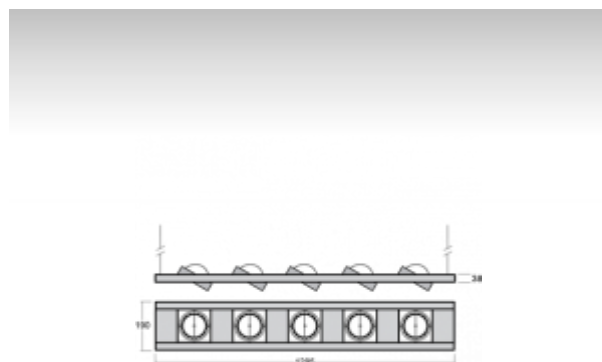

MOZA

24-505U-5035E, B