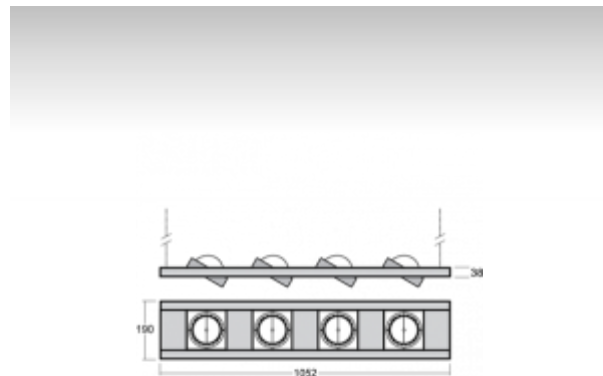

MOZA

24-505U-4070E, S Светильник подвесные