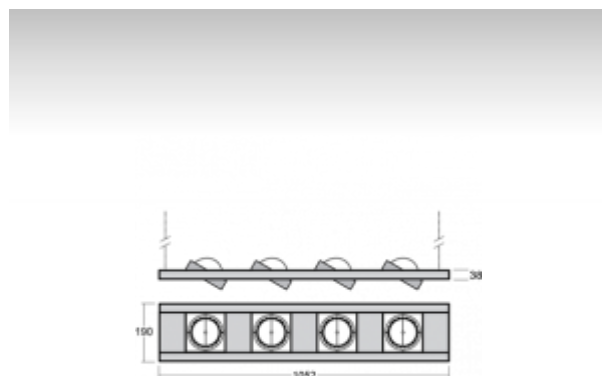

MOZA

24-505U-4070E, B