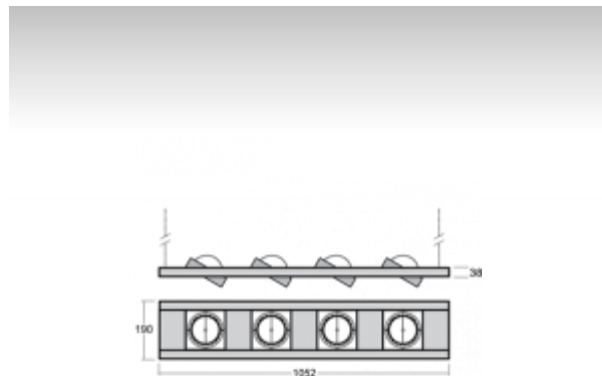

MOZA

24-505U-4035E, W Светильник подвесные