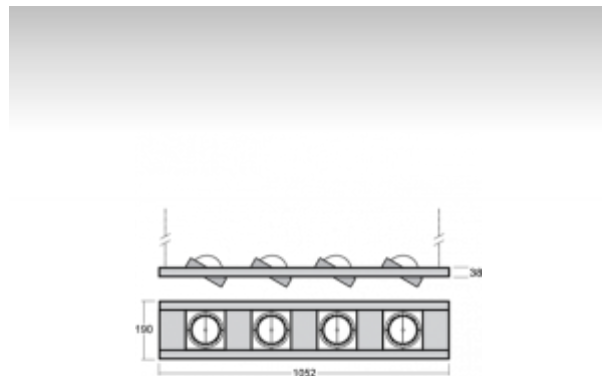

MOZA

24-505U-4035E, S Светильник подвесные