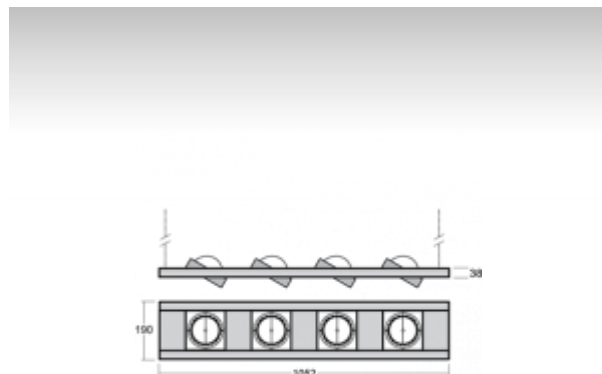

MOZA

24-505U-4035E, B