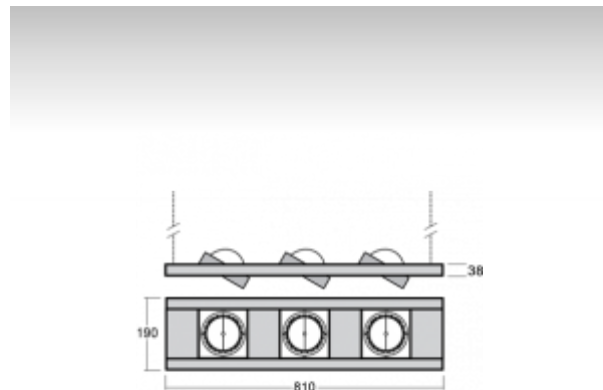

MOZA

24-505U-3070E, W Светильник подвесные