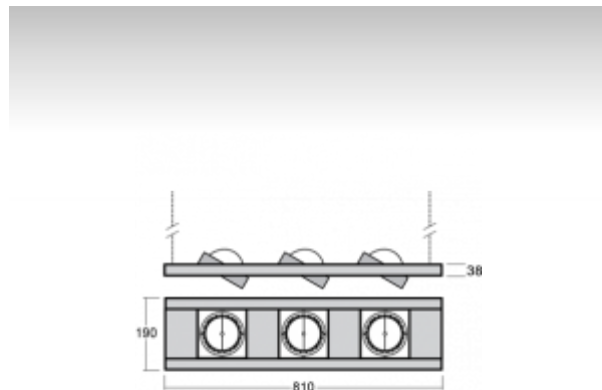

MOZA

24-505U-3070E, S Светильник подвесные