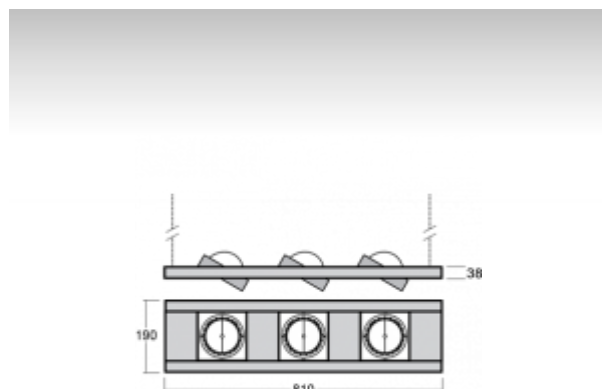

MOZA

24-505U-3070E, B