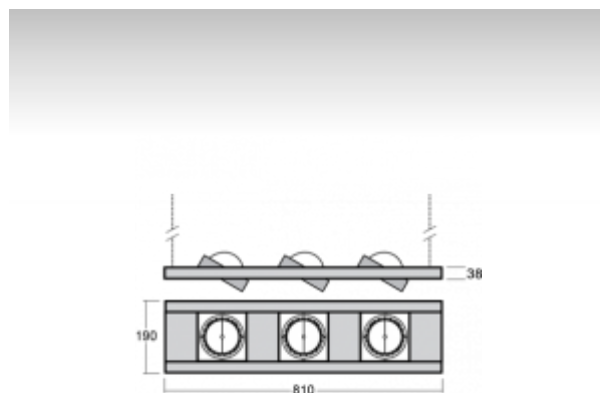

MOZA

24-505U-3035E, W Светильник подвесные