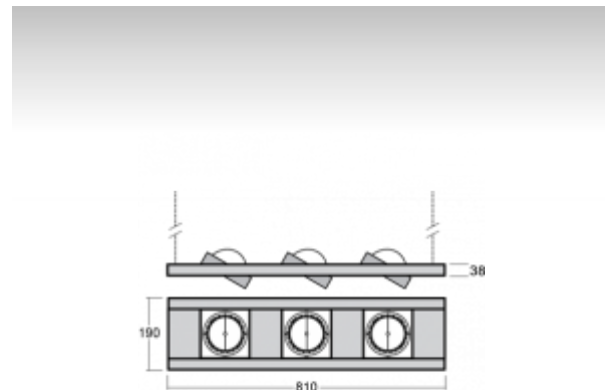

MOZA

24-505U-3035E, S Светильник подвесные