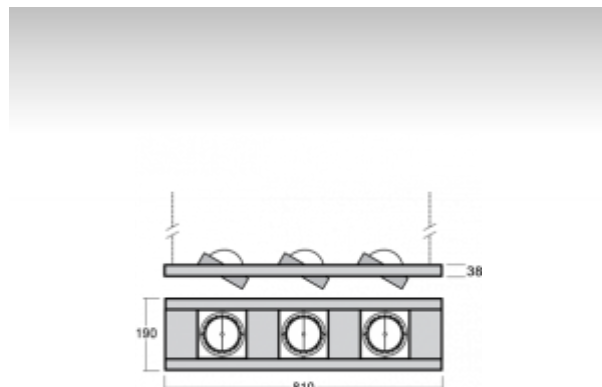

MOZA

24-505U-3035E, B