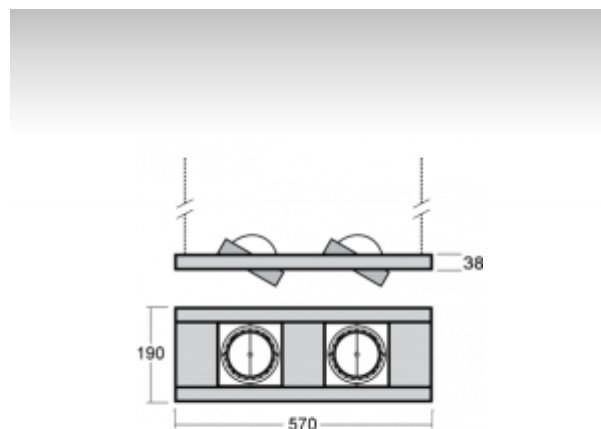

MOZA

24-505U-2070E, W Светильник подвесные