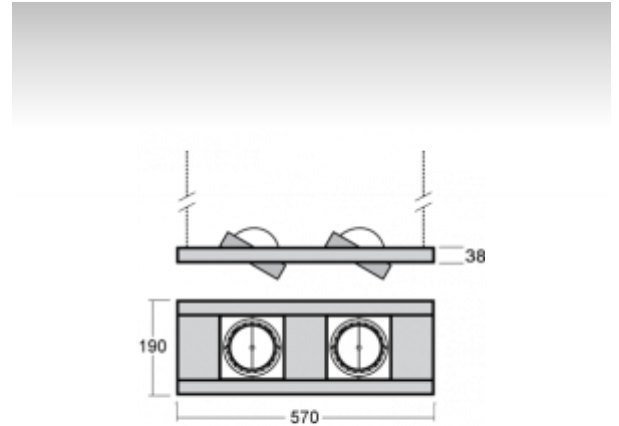

MOZA

24-505U-2070E, S Светильник подвесные