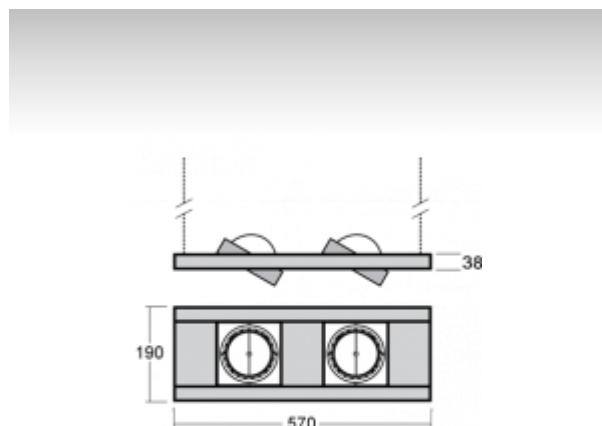

MOZA

24-505U-2070E, B