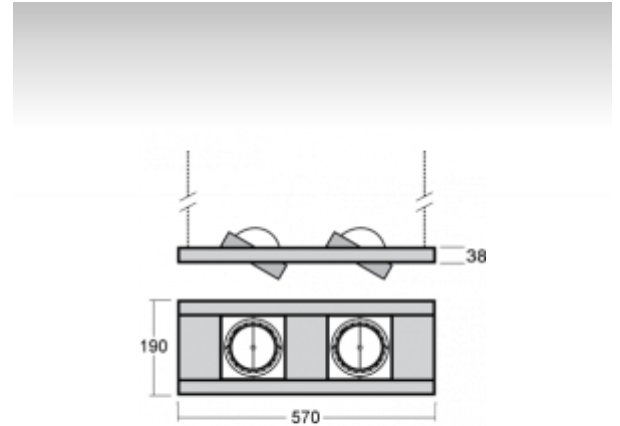

MOZA

24-505U-2035E, W Светильник подвесные