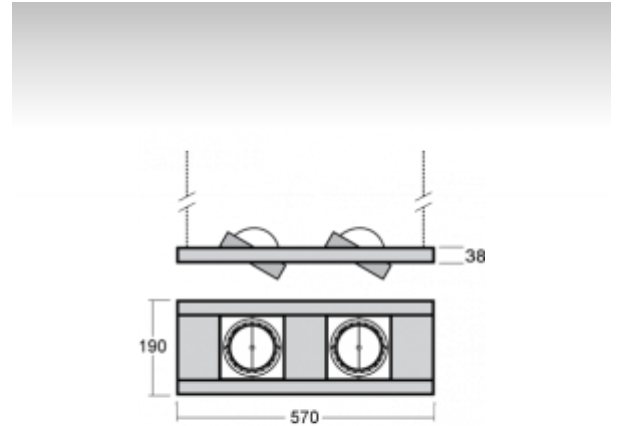

MOZA

24-505U-2035E, S Светильник подвесные