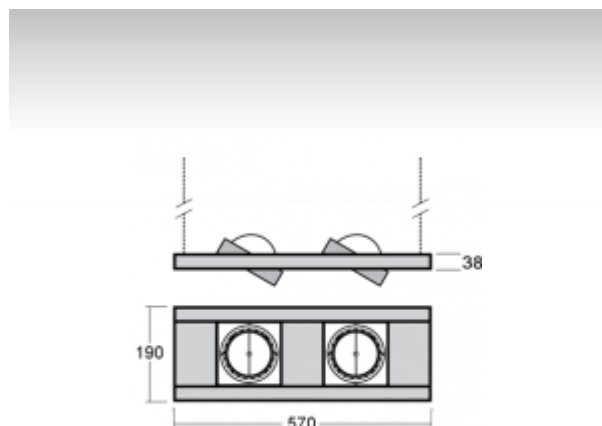

MOZA

24-505U-2035E, B