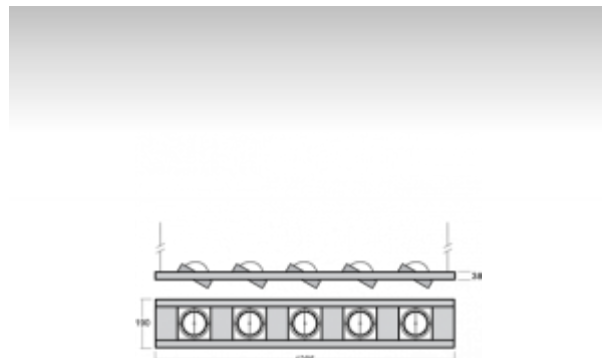

MOZA

24-505S-5070E, W Светильник подвесные

ОПИСАНИЕ СЕМЬИ СВЕТИЛЬНИКОВ

Осветительная система MOZA представляет светильники для акцентного освещения. Светильники очень разнообразны благодаря различному количеству источников, которых существует также большое количество типов. Светильники своим простым и сублильным дизайном подходят прежде всего для освещения торговых помещений, культурных комнат и представительных и демонстрационных помещений.

ОПИСАНИЕ ПРОДУКТА

Материал светильника	листовой металл
Цвет светильника	белый цвет
Форма светильника	Квадратный светильник
Размер светильника	1295mm x 190mm x 38mm
Тип монтажа	Подвесные
Распределение света	Прямое освещение
Тип оптики	Узкий угол светового пучка. "SPOT"
Источник света	НП-ТС-СЕ
Напряжение	220-240V
Тип подключения	Электронная ПРА. Нерегулируемая.
Электрический класс	I

ТЕХНИЧЕСКОЕ ОПИСАНИЕ

Используемый источник света	НП-ТС-СЕ 5x70W G8.5
Напряжение	220-240V
Тип оптики	Узкий угол светового пучка. "SPOT"
Материал светильника	листовой металл

ПРОЕКТЫ

image not found
<http://www.halla.eu/files/SYNC/DOKUMENTY/Realizace/Black Butic>