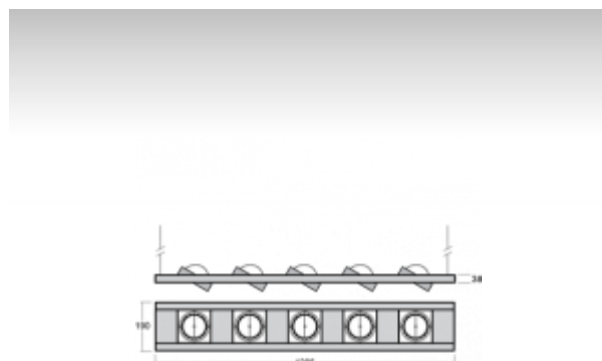

## 24-505S-5070E, S Светильник подвесные

### ОПИСАНИЕ ПРОДУКТА

Материал светильника	листовой металл
Цвет светильника	структурированный серебрянный цвет
Форма светильника	Квадратный светильник
Размер светильника	1295mm x 190mm x 38mm
Тип монтажа	Подвесные
Распределение света	Прямое освещение
Тип оптики	Узкий угол светового пучка. "SPOT"
Источник света	НП-ТС-СЕ
Напряжение	220-240V
Тип подключения	Электронная ПРА. Нерегулируемая.
Электрический класс	I

### ТЕХНИЧЕСКОЕ ОПИСАНИЕ

Используемый источник света	НП-ТС-СЕ 5x70W G8.5
Напряжение	220-240V
Тип оптики	Узкий угол светового пучка. "SPOT"
Материал светильника	листовой металл