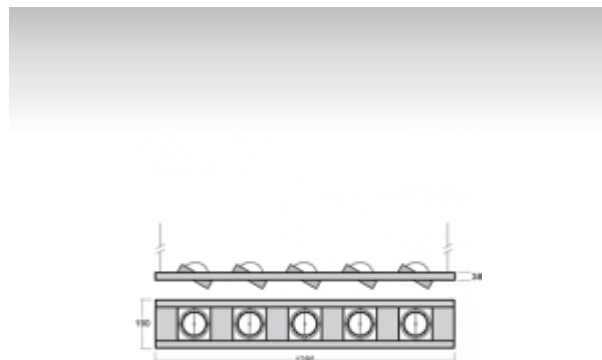

MOZA

24-505S-5070E, B

ОПИСАНИЕ СЕМЬИ СВЕТИЛЬНИКОВ

Осветительная система MOZA представляет светильники для акцентного освещения. Светильники очень разнообразны благодаря различному количеству источников, которых существует также большое количество типов. Светильники своим простым и сублильным дизайном подходят прежде всего для освещения торговых помещений, культурных комнат и представительных и демонстрационных помещений.

ОПИСАНИЕ ПРОДУКТА

Материал светильника	листовой металл
Цвет светильника	черный цвет
Форма светильника	Квадратный светильник
Размер светильника	1295mm x 190mm x 38mm
Тип монтажа	Подвесные
Распределение света	Прямое освещение
Тип оптики	Узкий угол светового пучка. "SPOT"
Источник света	НП-ТС-СЕ
Напряжение	220-240V
Тип подключения	Электронная ПРА. Нерегулируемая.
Электрический класс	I

ТЕХНИЧЕСКОЕ ОПИСАНИЕ

Используемый источник света	НП-ТС-СЕ 5x70W G8.5
Напряжение	220-240V
Тип оптики	Узкий угол светового пучка. "SPOT"
Материал светильника	листовой металл

ПРОЕКТЫ

image not found
<http://www.halla.eu/files/SYNC/DOKUMENTY/Realizace/Black Butic>